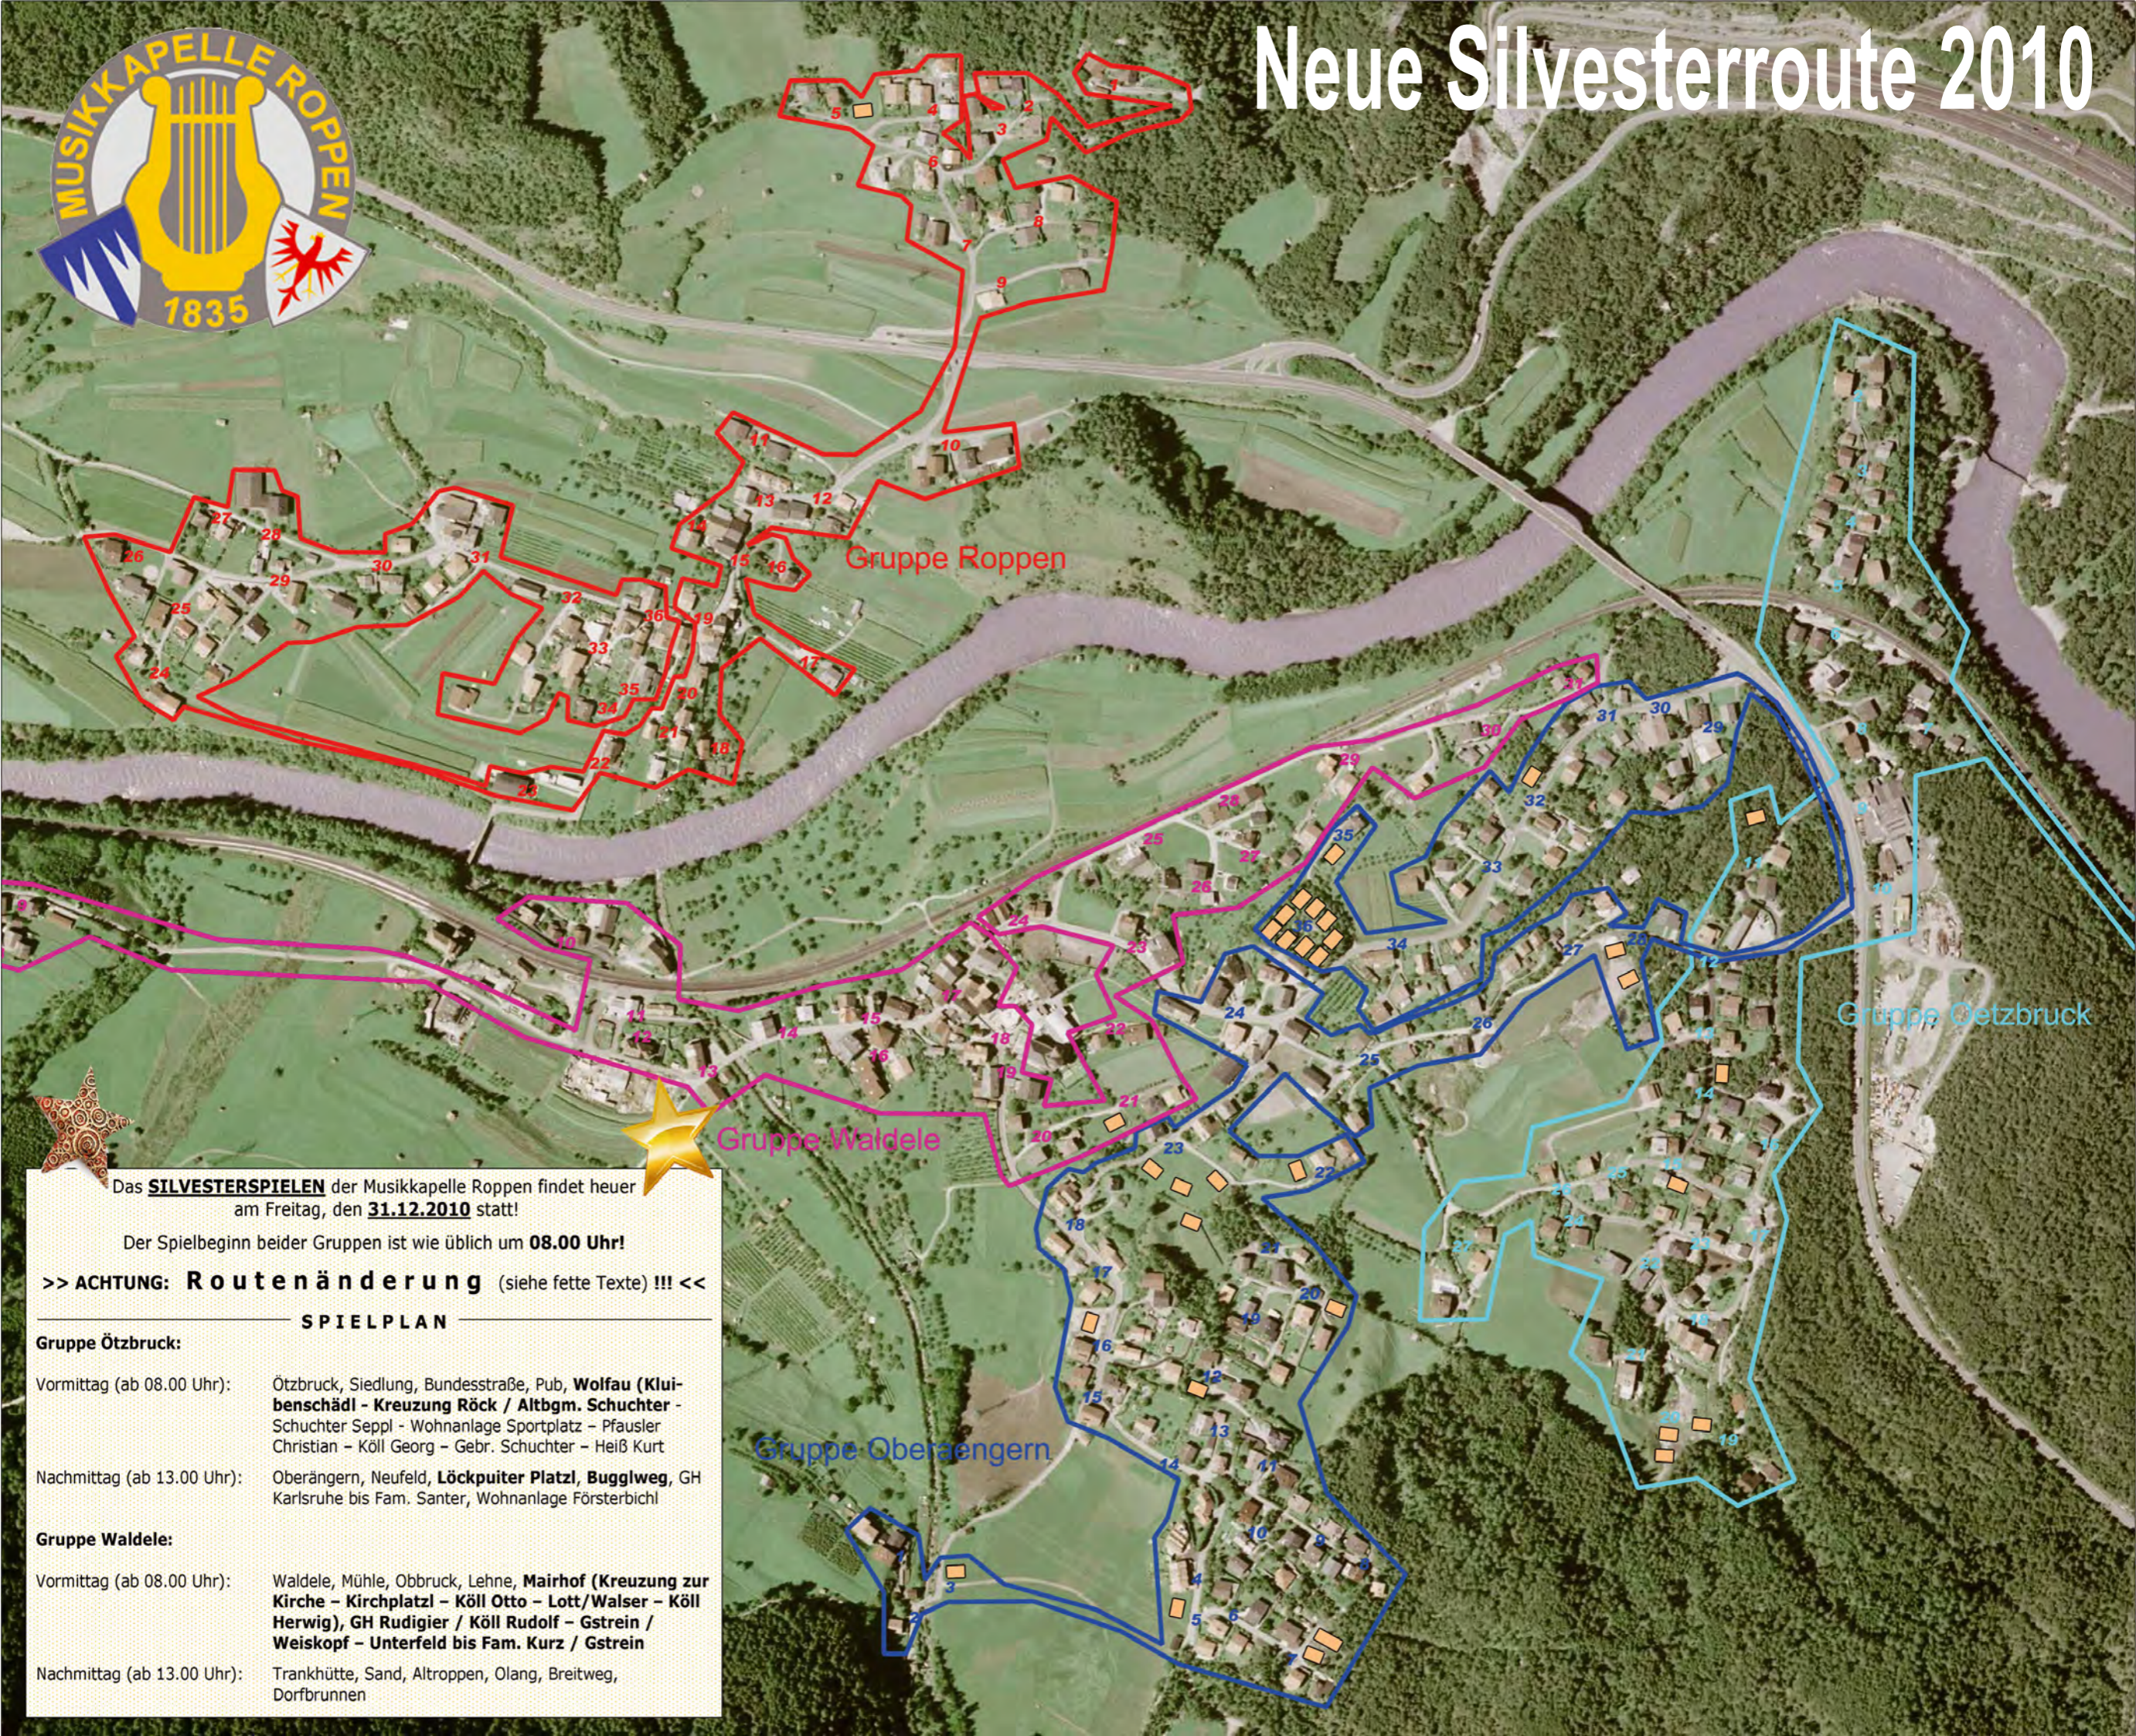

Neue Silvesterroute 2010

Das **SILVESTERSPIELEN** der Musikkapelle Roppen findet heuer am Freitag, den **31.12.2010** statt!

Der Spielbeginn beider Gruppen ist wie üblich um **08.00 Uhr!**

>> ACHTUNG: Routenänderung (siehe fette Texte) !!! <<

SPIELPLAN

Gruppe Ötzbruck:

Vormittag (ab 08.00 Uhr): Ötzbruck, Siedlung, Bundesstraße, Pub, **Wolfau (Kluibenschädl - Kreuzung Röck / Altbgm. Schuchter - Schuchter Seppl - Wohnanlage Sportplatz - Pfäusler Christian - Köll Georg - Gebr. Schuchter - Heiß Kurt**

Nachmittag (ab 13.00 Uhr): Oberaengern, Neufeld, **Löckpuitzer Platzl, Bugglweg**, GH Karlsruhe bis Fam. Santer, Wohnanlage Försterbichl

Gruppe Waldele:

Vormittag (ab 08.00 Uhr): Waldele, Mühle, Obbruck, Lehne, **Mairhof (Kreuzung zur Kirche - Kirchplatzl - Köll Otto - Lott/Walser - Köll Herwig)**, GH Rudigier / Köll Rudolf - Gstrein / Weiskopf - Unterfeld bis Fam. Kurz / Gstrein

Nachmittag (ab 13.00 Uhr): Trankhütte, Sand, Altropfen, Olang, Breitweg, Dorfbrunnen